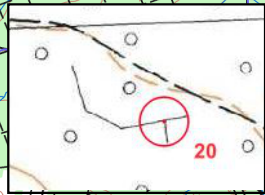

Mazowieckie Tropy, Zalesie Górne 28 września 2024 r.

Tel. do organizatora:
504 097 925

Trasa rowerowa TR50
Skala: 1:50 000

- 1 Brzeg rzeczki
- 2 Mogiła (kurhan)
- 3 Zakręt rowu
- 4 Ambona
- 5 Kanał
- 6 Rów
- 7 Zwalone drzewo
- 8 Środek bagna
- 9 Brzeg bagna
- 10 Pod jemiolą (sosna)
- 11 Wodowskaz
- 12 Koniec rowu
- 13 Wykrot
- 14 Wiata (BUFET do 17.00)
- 15 Brzeg rzeki (drzewo)
- 16 Obniżenie
- 17 Brzeg stawu
- 18 Pod mostem
- 19 Rów
- 20 Rozwidlenie