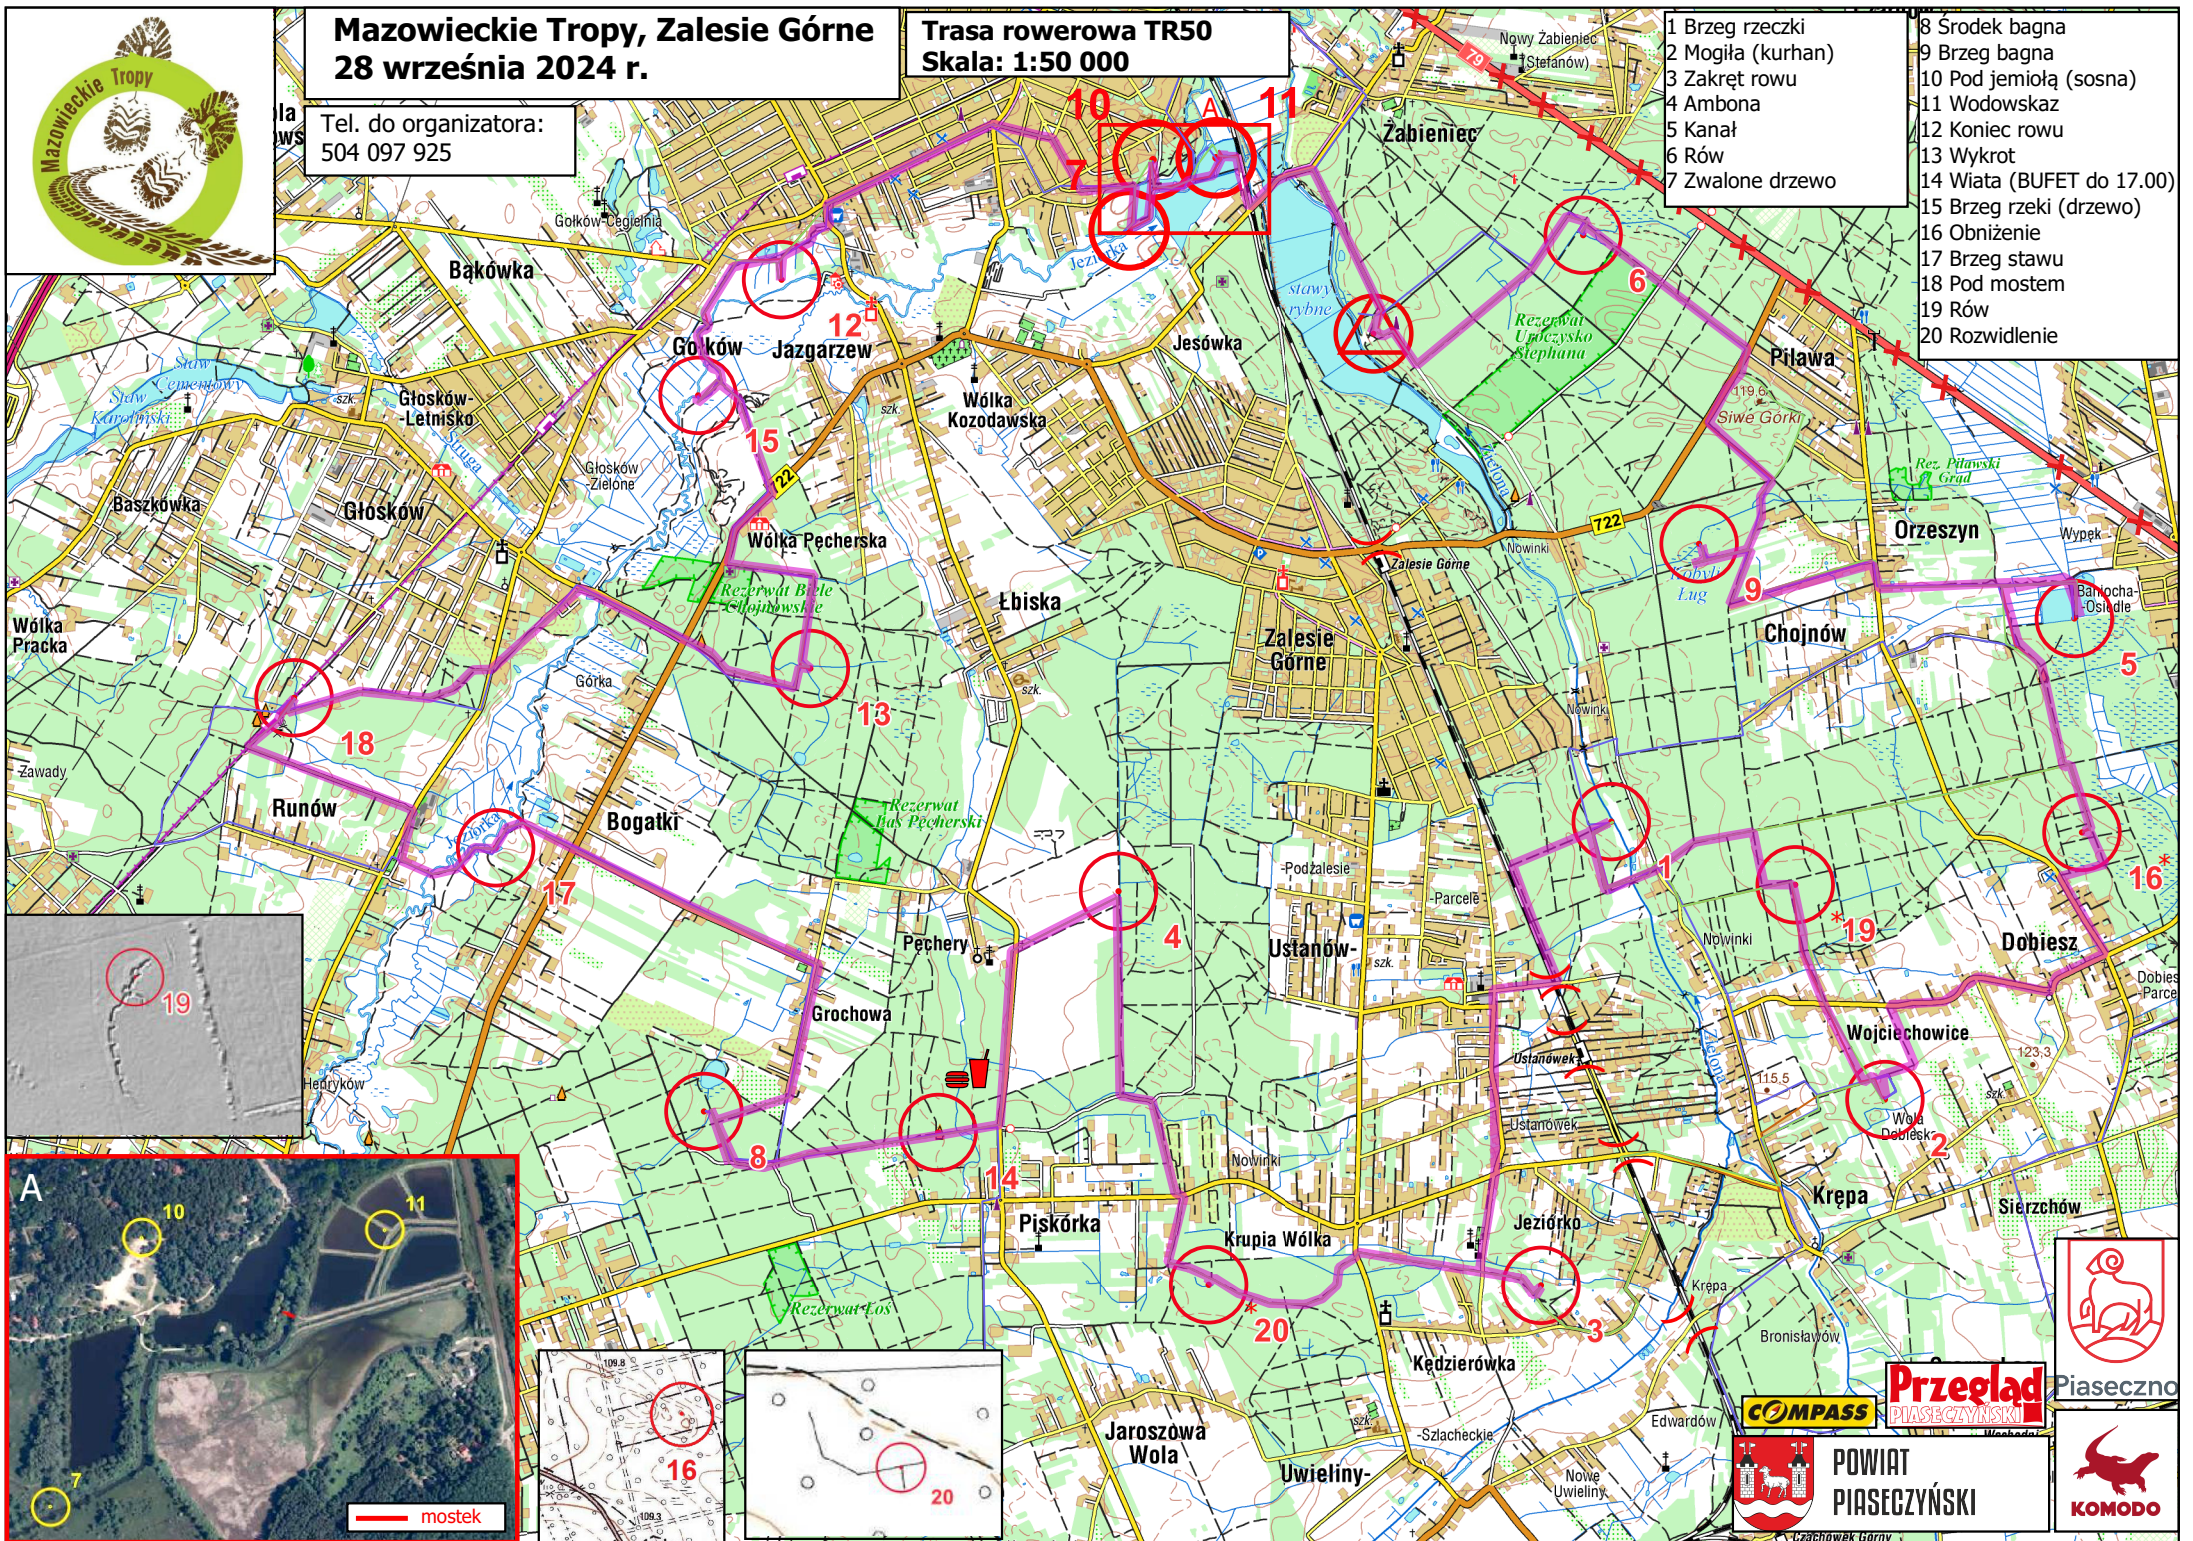

Mazowieckie Tropy, Zalesie Górne 28 września 2024 r.

Tel. do organizatora:
504 097 925

Trasa rowerowa TR50
Skala: 1:50 000

- 1 Brzeg rzeczki
- 2 Mogiła (kurhan)
- 3 Zakręt rowu
- 4 Ambona
- 5 Kanał
- 6 Rów
- 7 Zwalone drzewo
- 8 Środek bagna
- 9 Brzeg bagna
- 10 Pod jemiolą (sosna)
- 11 Wodowskaz
- 12 Koniec rowu
- 13 Wykrot
- 14 Wiata (BUFET do 17.00)
- 15 Brzeg rzeki (drzewo)
- 16 Obniżenie
- 17 Brzeg stawu
- 18 Pod mostem
- 19 Rów
- 20 Rozwidlenie

POWIAT
PIASECZYŃSKI